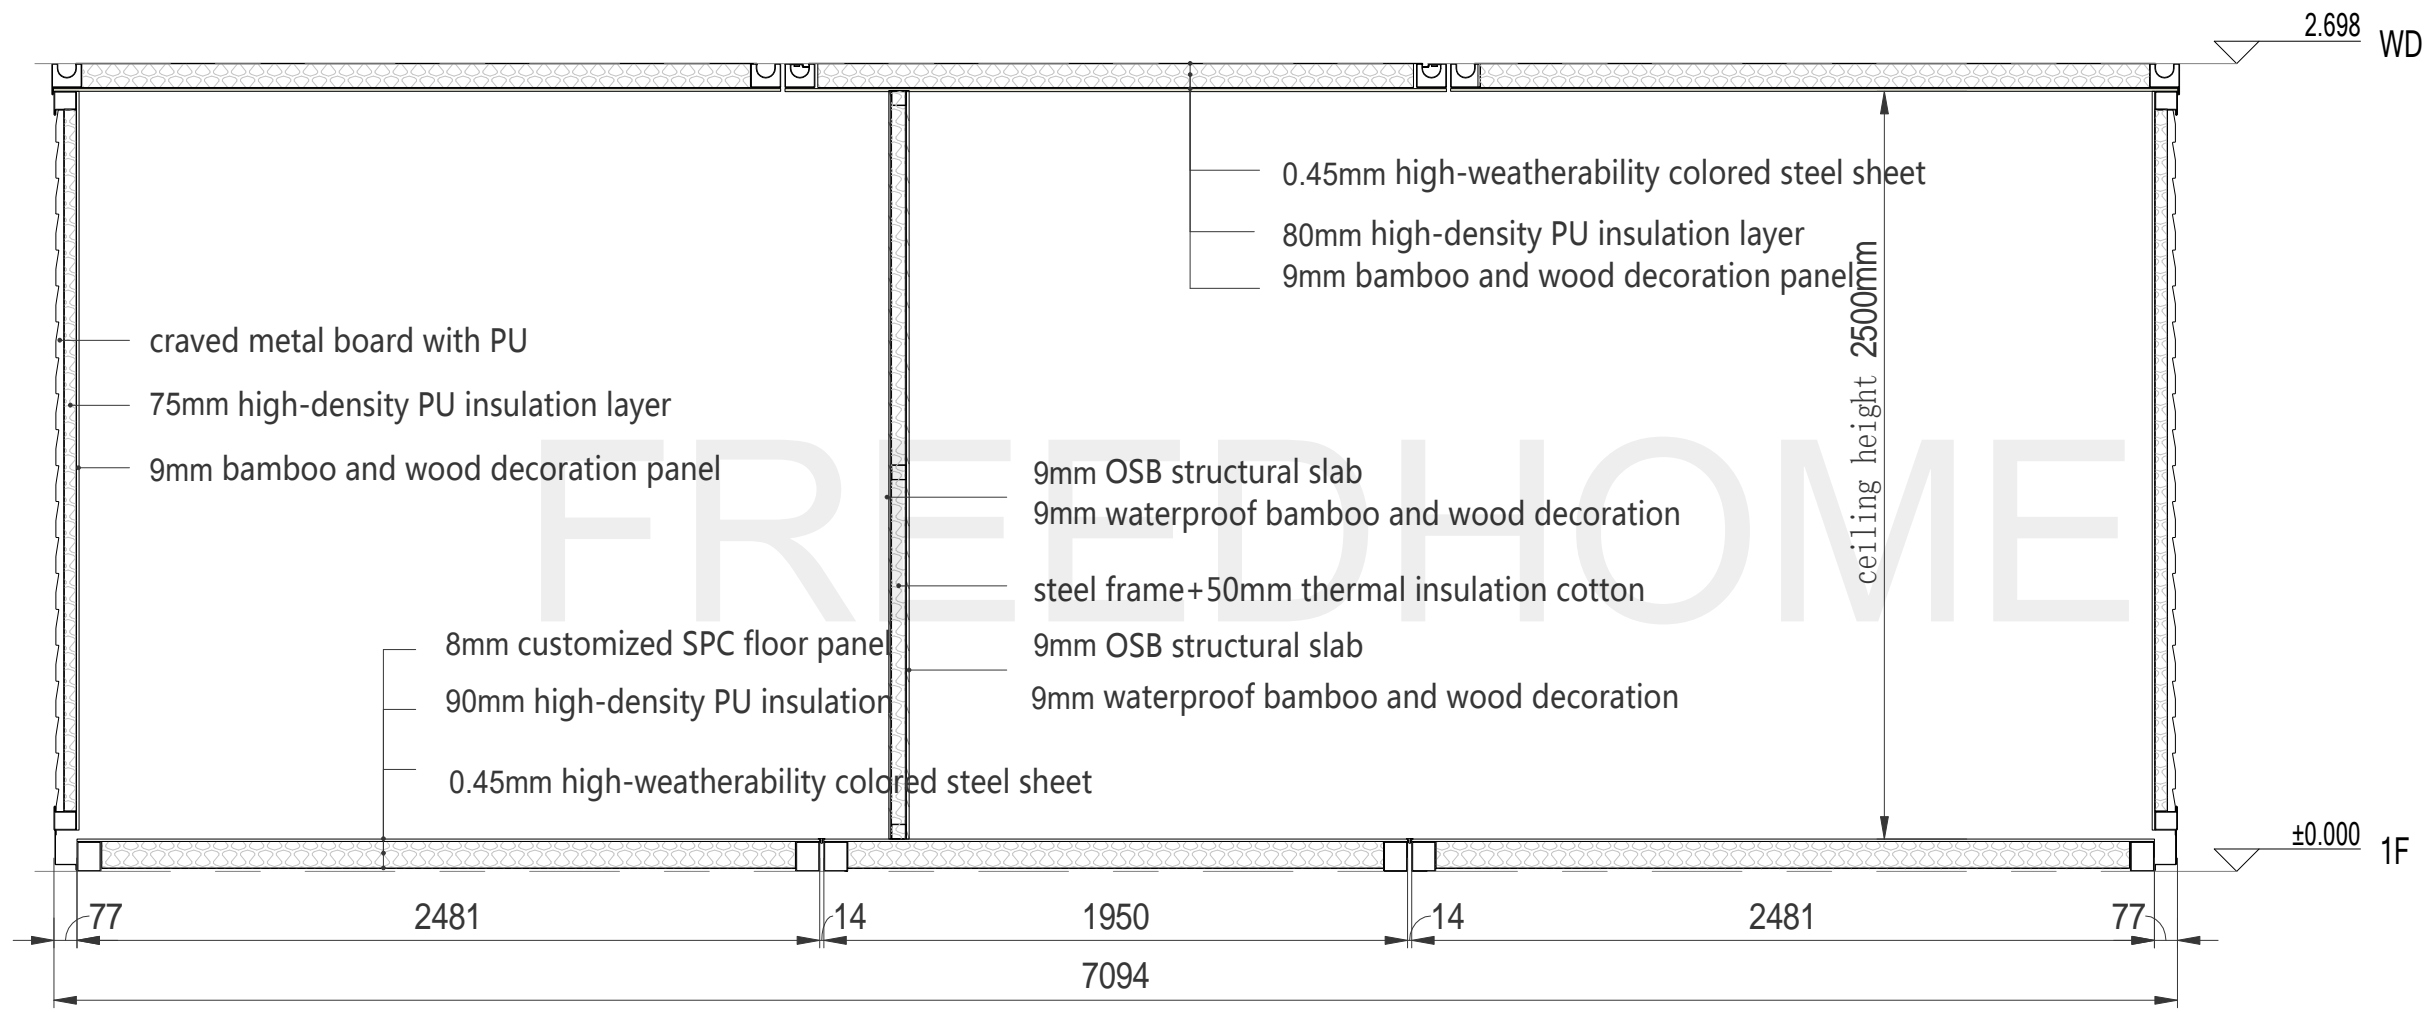

**Parameter Specification Table of Classic B-H20**

**Dimensions**

- Unfold Size ( L\*W\*H ) : 5960mm\*7094mm\*2698mm
- Packing Size ( L\*W\*H ) : 6058mm\*2438mm\*2896mm
- Interior Ceiling Height : 2500mm
- Area : 42.3m<sup>2</sup> Net Indoor Area : 39.3m<sup>2</sup>

Layout Plan

Detailed Size Plan

East

FREEDHOME

North

West

FREEDHOME

South