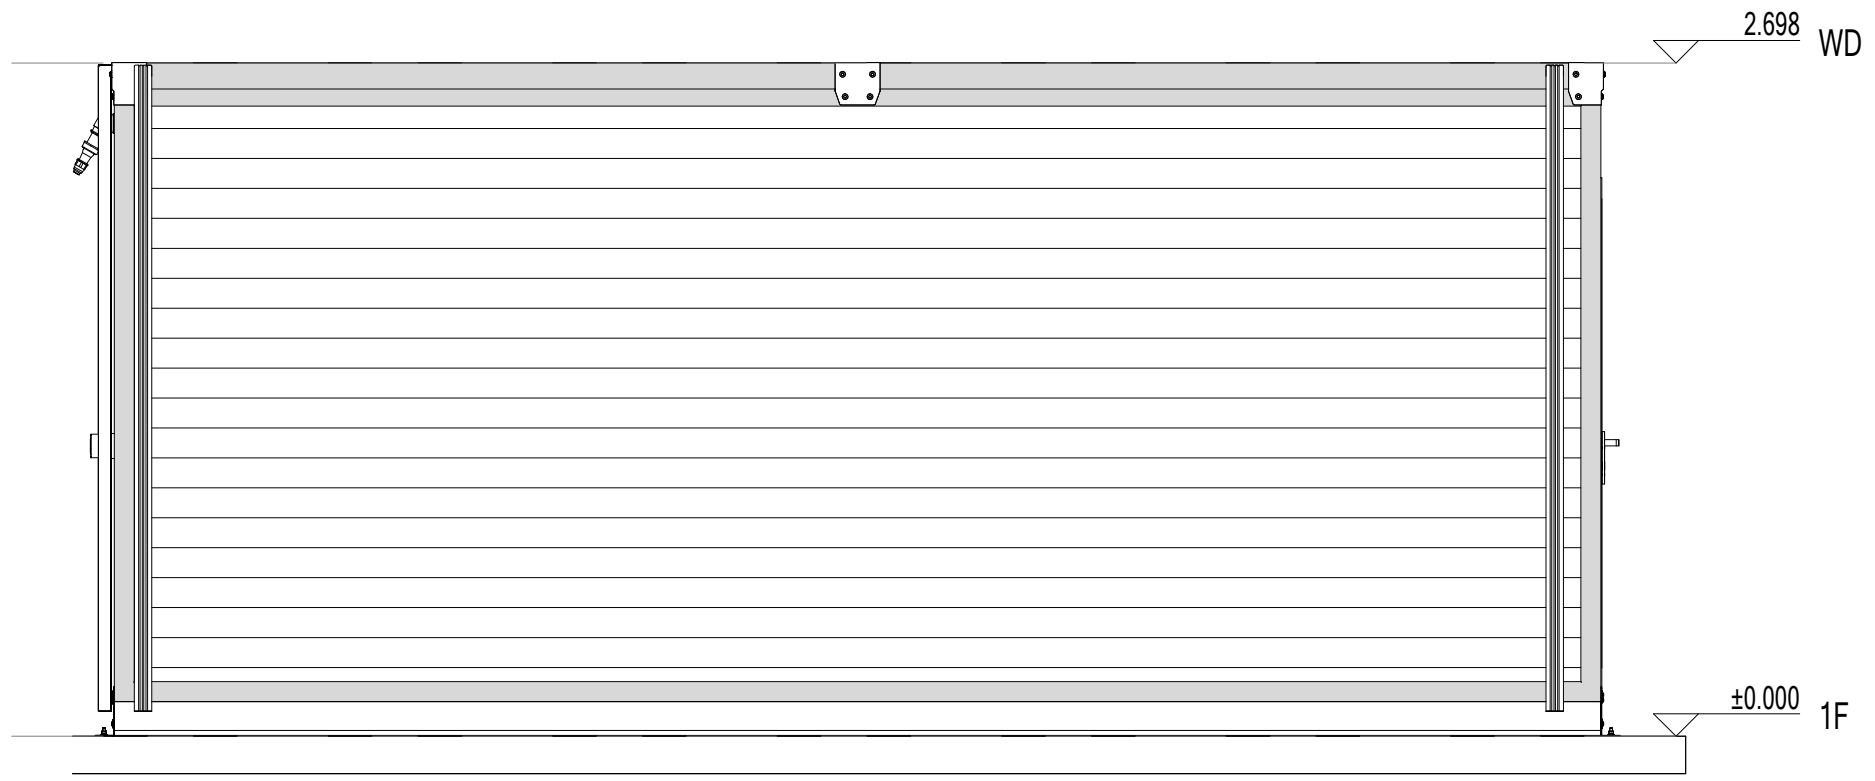

**Parameter Specification Table of Classic B-H20**

**Dimensions**

- Unfold Size ( L\*W\*H ) : 5960mm\*7094mm\*2698mm
- Packing Size ( L\*W\*H ) : 6058mm\*2438mm\*2896mm
- Interior Ceiling Height : 2500mm
- Area : 42.3m<sup>2</sup> Net Indoor Area : 39.3m<sup>2</sup>

Layout Plan

Detailed Size Plan

East

FREEDHOME

North

West

FREEDHOME

South