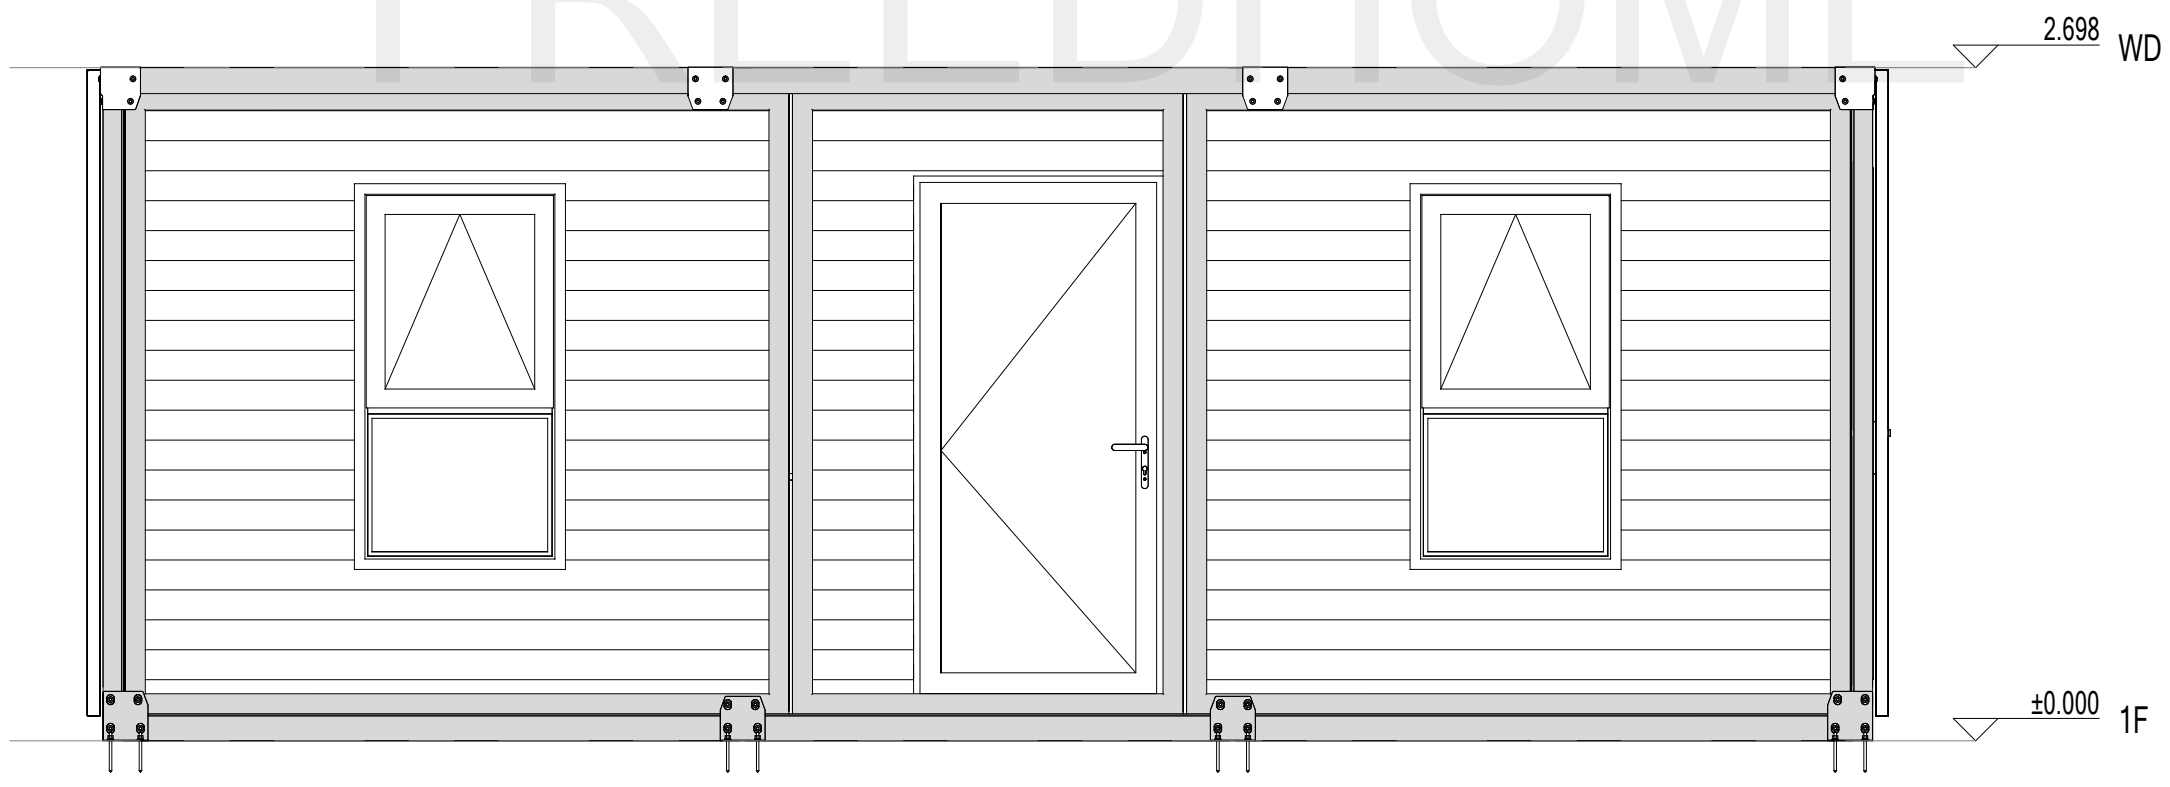

**Parameter Specification Table of Classic B-H20**

**Dimensions**

- Unfold Size ( L\*W\*H ) : 5960mm\*7094mm\*2698mm
- Packing Size ( L\*W\*H ) : 6058mm\*2438mm\*2896mm
- Interior Ceiling Height : 2500mm
- Area : 42.3m<sup>2</sup> Net Indoor Area : 39.3m<sup>2</sup>

Layout Plan

Detailed Size Plan

East

FREEDHOME

North

West

FREEDHOME

South