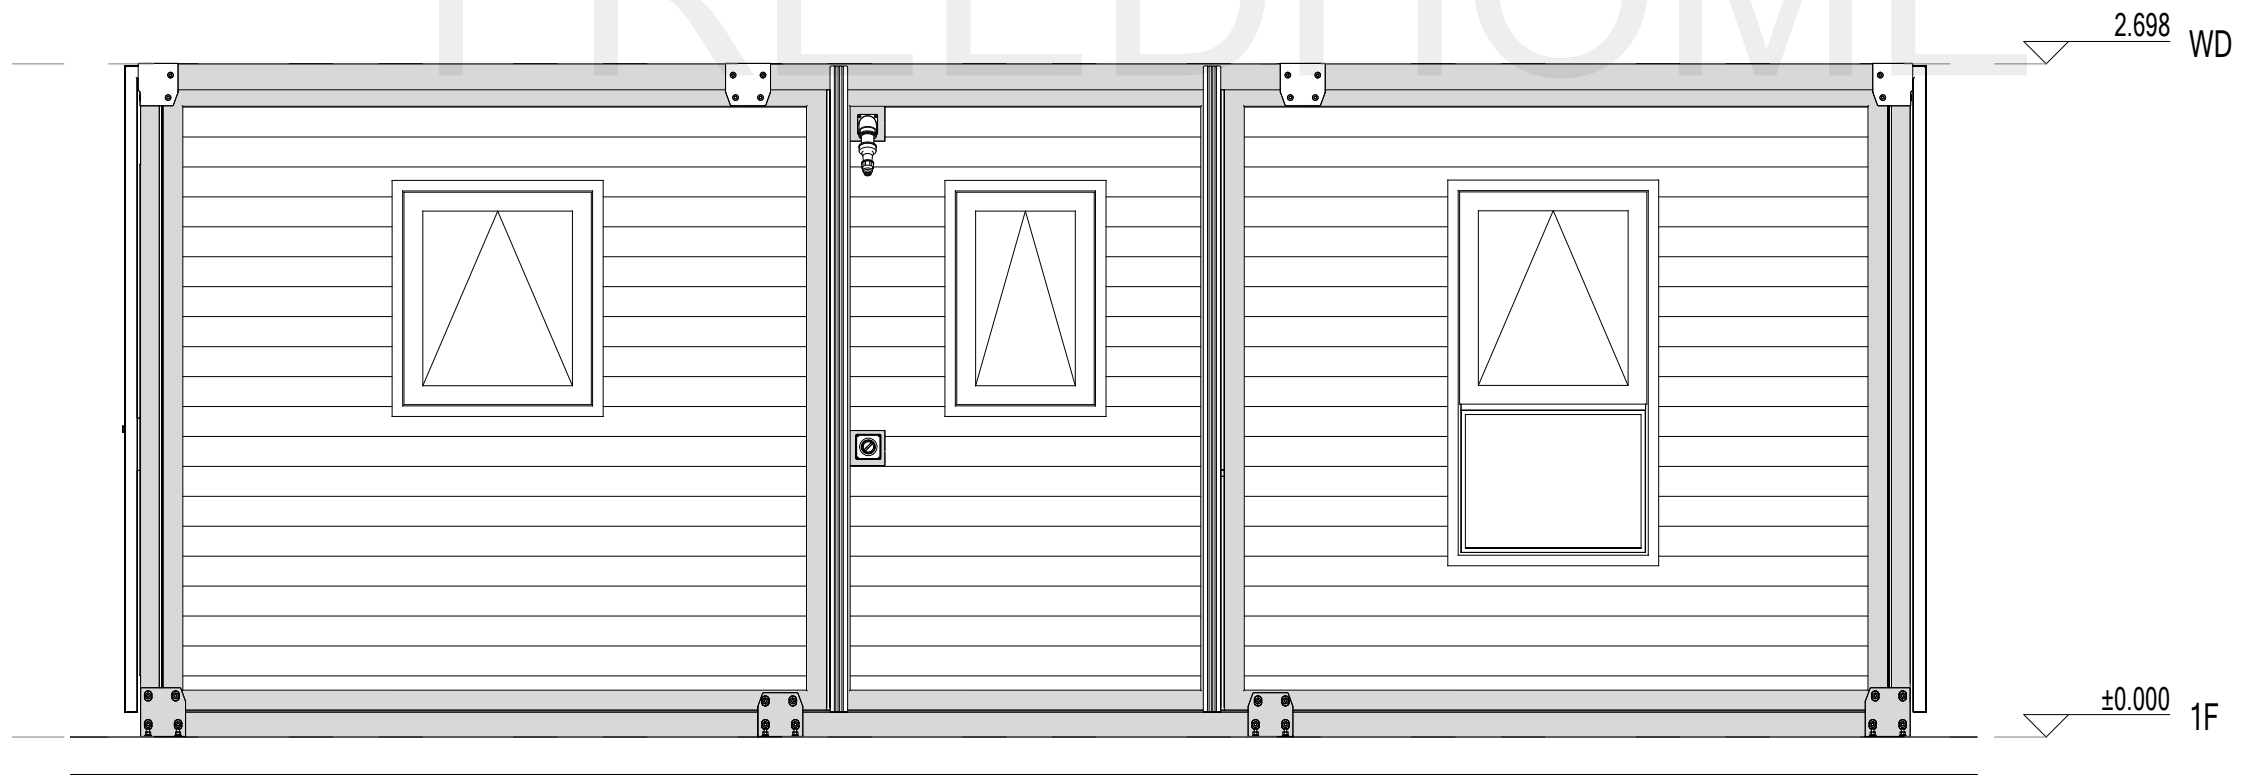

**Parameter Specification Table of Classic B-H20**

**Dimensions**

- Unfold Size ( L\*W\*H ) : 5960mm\*7094mm\*2698mm
- Packing Size ( L\*W\*H ) : 6058mm\*2438mm\*2896mm
- Interior Ceiling Height : 2500mm
- Area : 42.3m<sup>2</sup> Net Indoor Area : 39.3m<sup>2</sup>

Layout Plan

Detailed Size Plan

East

FREEDHOME

North

West

FREEDHOME

South

Section Plan