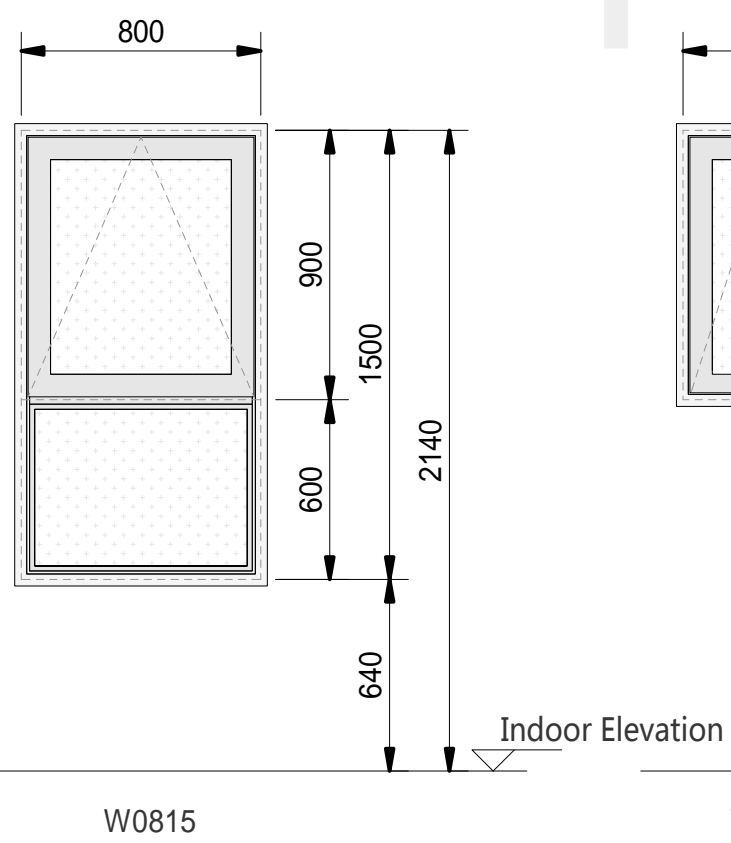

W0609

FREEDHOME

W0815