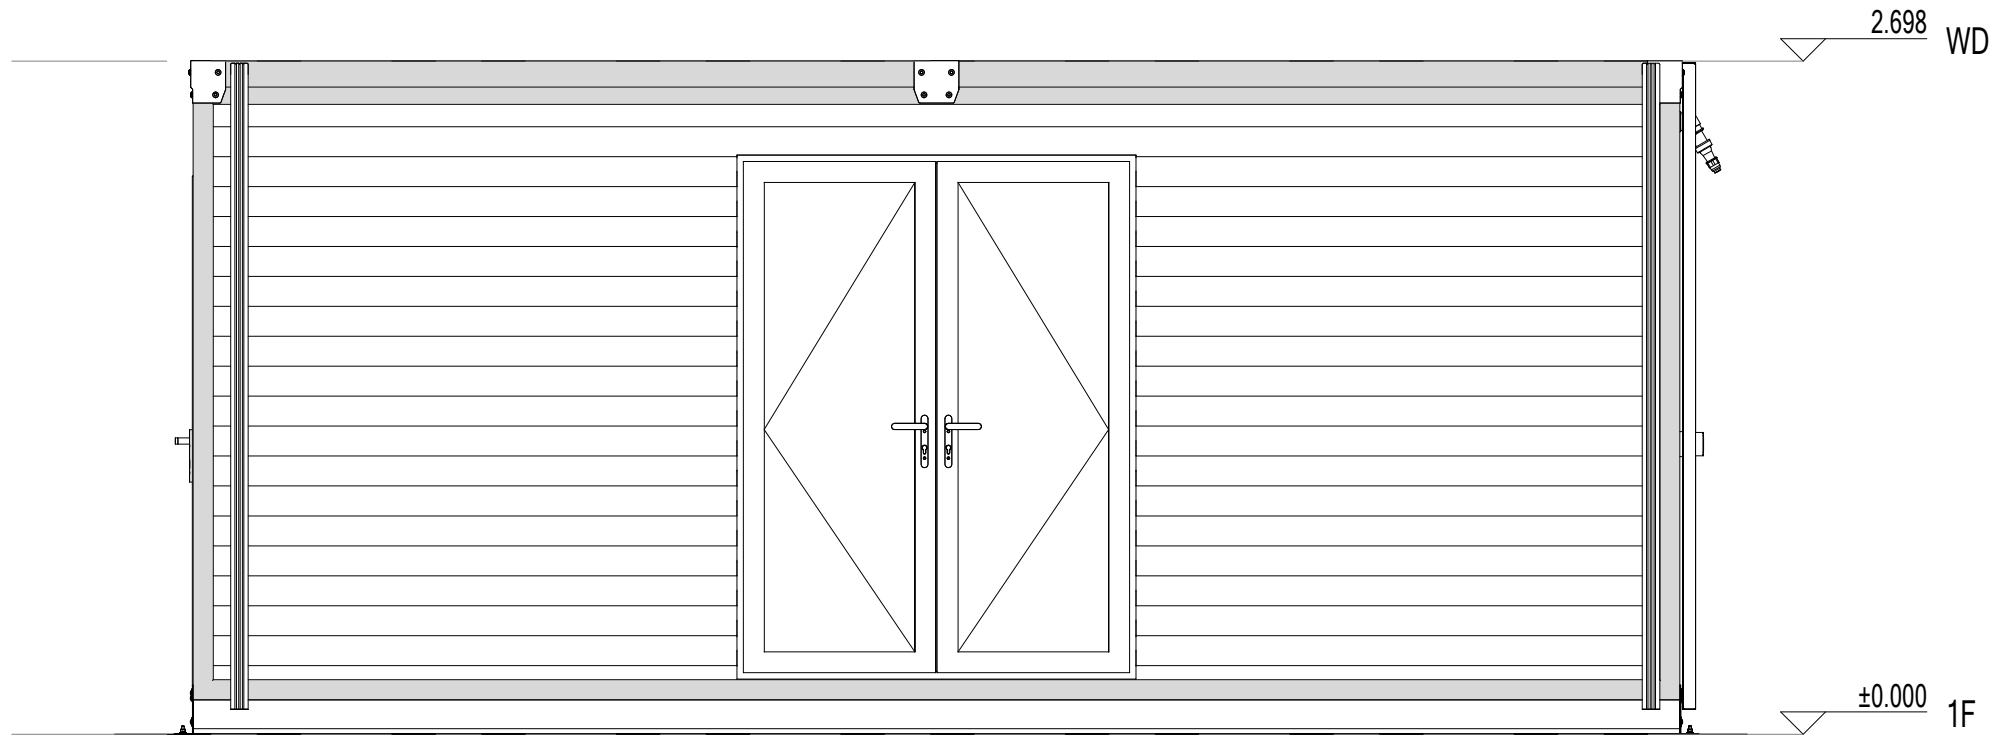

**Parameter Specification Table of Classic B-H20**

**Dimensions**

- Unfold Size ( L\*W\*H ) : 5960mm\*7094mm\*2698mm
- Packing Size ( L\*W\*H ) : 6058mm\*2438mm\*2896mm
- Interior Ceiling Height : 2500mm
- Area : 42.3m<sup>2</sup> Net Indoor Area : 39.3m<sup>2</sup>

Layout Plan

Detailed Size Plan

East

FREEDHOME

North

West

FREEDHOME

South