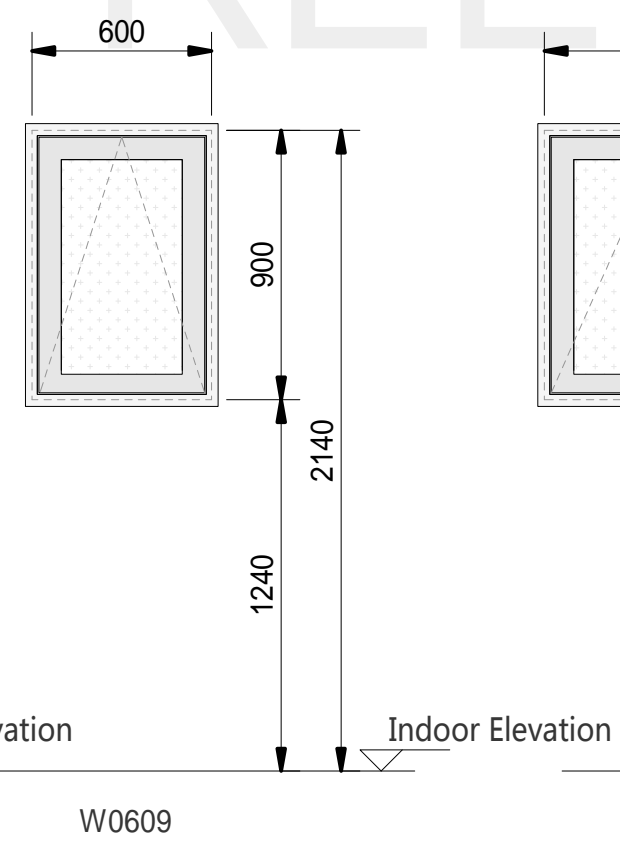

W0809

W0609