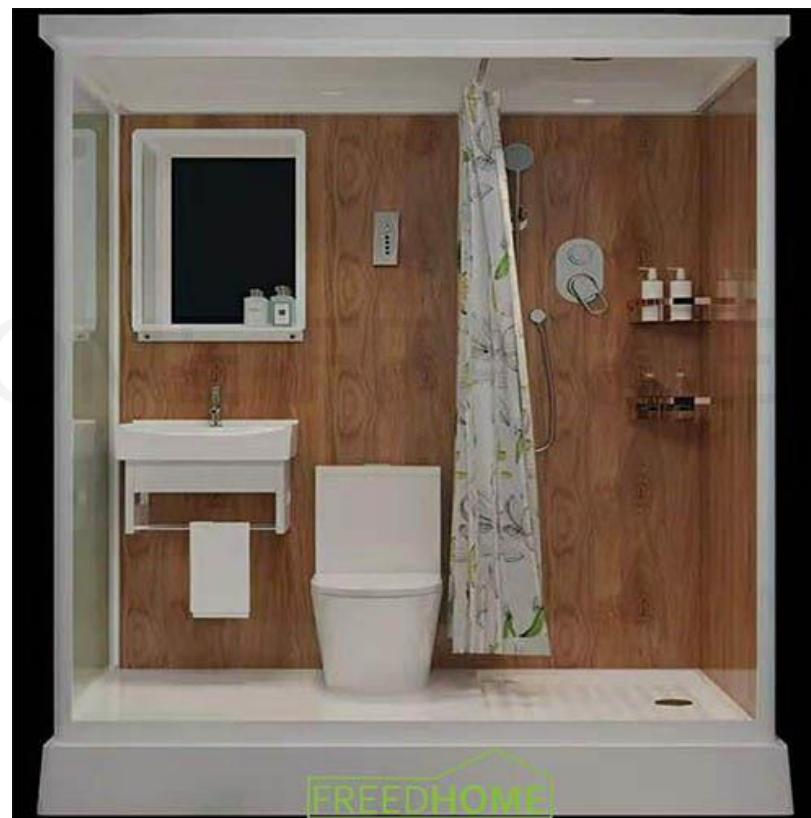

Sexy Dômes Holiday

FREEDHOME-FRANCE

De 13 à 113 m² !

Été comme Hiver

Toutes nos Options

Portes

Salle de Bain

Intérieur Chaleureux

Fenêtres

Ventilateur Solaire

FREEDHOME-FRANCE

Divers Modèles

Autres Modèles

Spécifications

- ▶ Spécifications
- ▶ 13 à 133 M²
- ▶ Textile polyester double enduit PVC blanc 850g / m² de haute qualité, 100% étanche, ignifuge selon DIN4102 B1
- ▶ M2, CFM, résistant aux UV, résistant à la déchirure, capacité d'auto nettoyage, etc.
- ▶ 700g / m², polyester enduit de PVC transparent, ignifuge imperméable,
- ▶ conforme à la norme DIN 4102 B1, M2 (norme européenne)
- ▶ Résiste à 100 Km/h de Vent
- ▶ Montage sur Dalle ou n'importe quelle surface plane

Options

- ▶ Couleurs
- ▶ Porte Classique, simple ou Double en Aluminium
- ▶ Salle de Bain Classique ou VIP
- ▶ Hublot en Verre
- ▶ Sky View à partir de 6 m de Diamètre
- ▶ Ventilateur Solaire
- ▶ Rideaux
- ▶ Chauffage au Bois
- ▶ Sol, Lino, Carrelage ou Parquet Composite
- ▶ Kit Solaire
- ▶ Réserve Eau (Potable et non Potable)