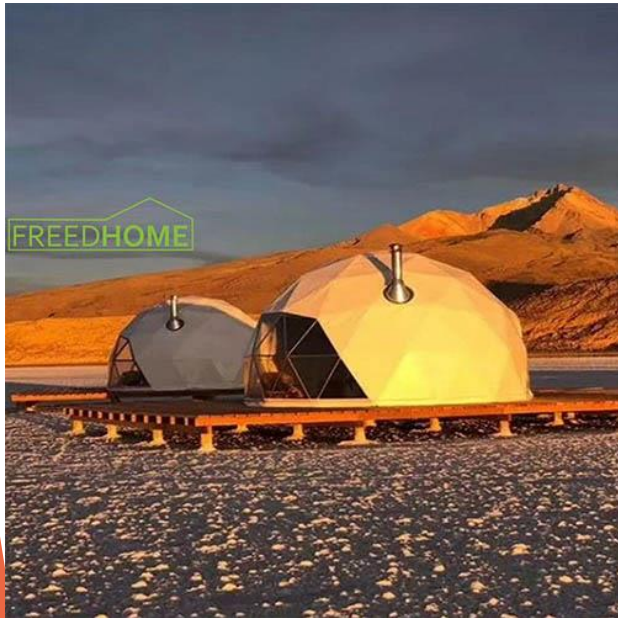

Sexy Dômes Holiday

FREEDHOME FRANCE

De 13 à 113 m² !

Été comme Hiver

Entièrement Aménageable

FREEDHOME FRANCE

Toutes nos Options

Portes

Salle de Bain

Intérieur Chaleureux

Fenêtres

Ventilateur Solaire

FREEDHOME FRANCE

Divers Modèles

Autres Modèles

Spécifications

- ▶ Spécifications
- ▶ 13 à 133 M²
- ▶ Textile polyester double enduit PVC blanc 850g / m² de haute qualité, 100% étanche, ignifuge selon DIN4102 B1
- ▶ M2, CFM, résistant aux UV, résistant à la déchirure, capacité d'auto nettoyage, etc.
- ▶ 700g / m², polyester enduit de PVC transparent, ignifuge imperméable,
- ▶ conforme à la norme DIN 4102 B1, M2 (norme européenne)
- ▶ Résiste à 100 Km/h de Vent
- ▶ Montage sur Dalle ou n'importe quelle surface plane