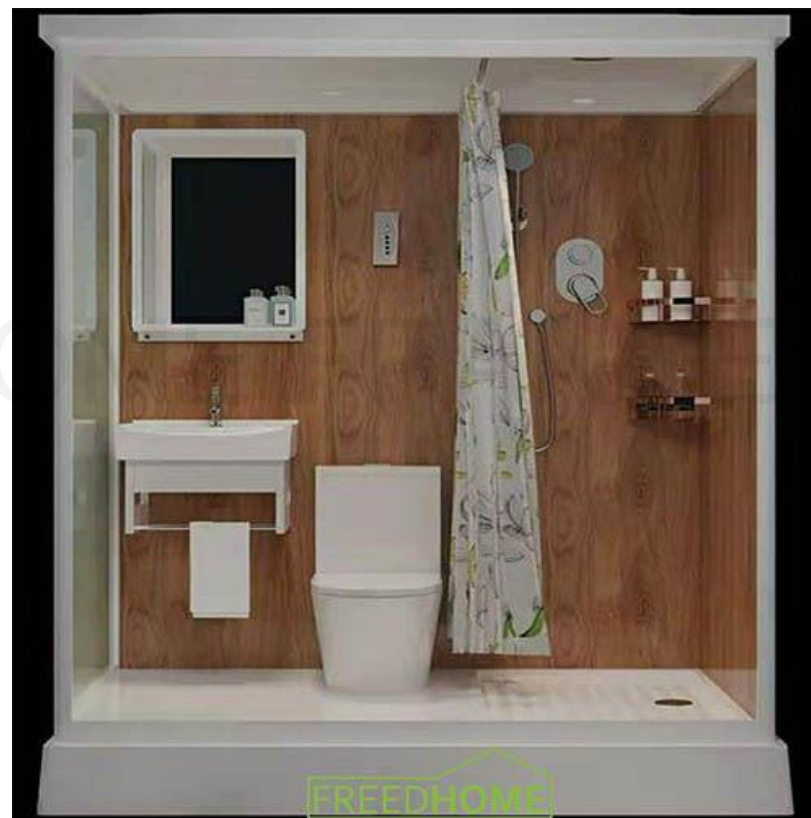

Sexy Dômes Holiday

FREEDHOME FRANCE

De 13 à 113 m² !

Été comme Hiver

Entièrement Aménageable

FREEDHOME FRANCE

Toutes nos Options

Portes

Salle de Bain

Intérieur Chaleureux

Fenêtres

Ventilateur Solaire

FREEDHOME FRANCE

Divers Modèles

Autres Modèles

Spécifications

- ▶ Spécifications
- ▶ 13 à 133 M²
- ▶ Textile polyester double enduit PVC blanc 850g / m² de haute qualité, 100% étanche, ignifuge selon DIN4102 B1
- ▶ M2, CFM, résistant aux UV, résistant à la déchirure, capacité d'auto nettoyage, etc.
- ▶ 700g / m², polyester enduit de PVC transparent, ignifuge imperméable,
- ▶ conforme à la norme DIN 4102 B1, M2 (norme européenne)
- ▶ Résiste à 100 Km/h de Vent
- ▶ Montage sur Dalle ou n'importe quelle surface plane

Options

- ▶ Couleurs
- ▶ Porte Classique, simple ou Double en Aluminium
- ▶ Salle de Bain Classique ou VIP
- ▶ Hublot en Verre
- ▶ Sky View à partir de 6 m de Diamètre
- ▶ Ventilateur Solaire
- ▶ Rideaux
- ▶ Chauffage au Bois
- ▶ Sol, Lino, Carrelage ou Parquet Composite
- ▶ Kit Solaire
- ▶ Réserve Eau (Potable et non Potable)