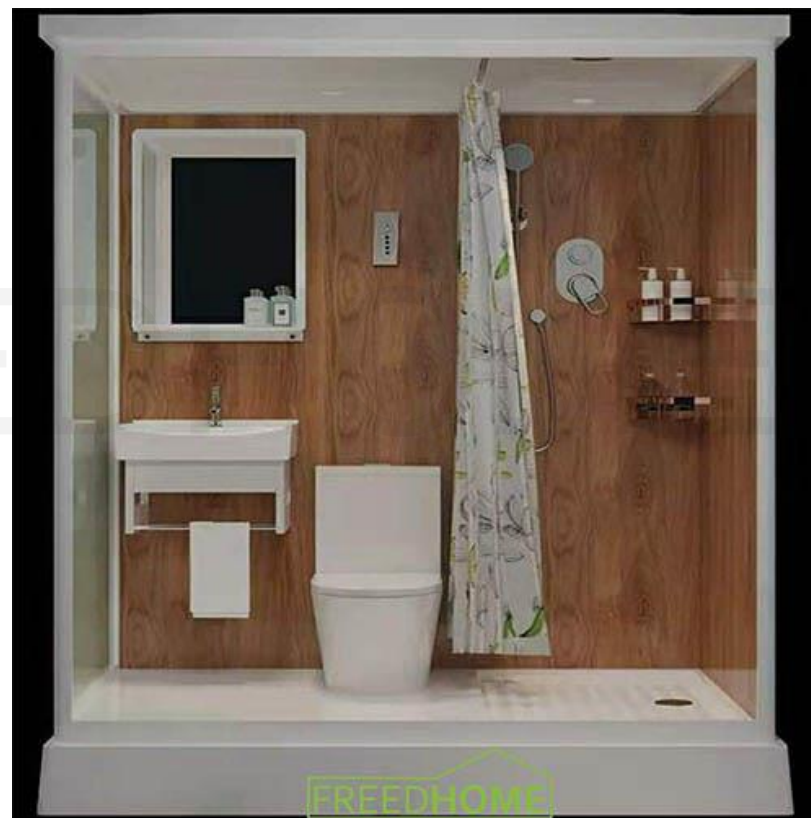

Sexy Dômes Holiday

De 13 à 113 m² !

Été comme Hiver

Toutes nos Options

Portes

Salle de Bain

Intérieur Chaleureux

Fenêtres

Ventilateur Solaire

OME

Divers Modèles

Autres Modèles

Spécifications

- ▶ Spécifications
- ▶ 13 à 133 M²
- ▶ Textile polyester double enduit PVC blanc 850g / m² de haute qualité, 100% étanche, ignifuge selon DIN4102 B1
- ▶ M2, CFM, résistant aux UV, résistant à la déchirure, capacité d'auto nettoyage, etc.
- ▶ 700g / m², polyester enduit de PVC transparent, ignifuge imperméable,
- ▶ conforme à la norme DIN 4102 B1, M2 (norme européenne)
- ▶ Résiste à 100 Km/h de Vent
- ▶ Montage sur Dalle ou n'importe quelle surface plane

Options

- ▶ Couleurs
- ▶ Porte Classique, simple ou Double en Aluminium
- ▶ Salle de Bain Classique ou VIP
- ▶ Hublot en Verre
- ▶ Sky View à partir de 6 m de Diamètre
- ▶ Ventilateur Solaire
- ▶ Rideaux
- ▶ Chauffage au Bois
- ▶ Sol, Lino, Carrelage ou Parquet Composite
- ▶ Kit Solaire
- ▶ Réserve Eau (Potable et non Potable)